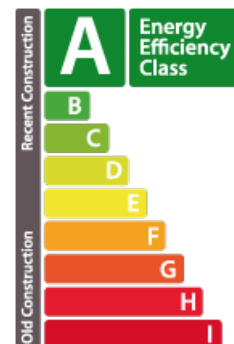

Maison jumelée

198m² 3 Chambre(s)
LUXEMBOURG

DESCRIPTION DU BIEN

PASSEPORT ÉNERGÉTIQUE

Classe de performance énergétique

CARACTÉRISTIQUES

Nombre de pièces : 6
Nb. de chambre(s) : 3
Surface : 198m²
Nb. de sdb : -
Cuisine équipée : Non

Classe d'isolation thermique

B

Classe d'émissions de CO₂

B

✓ Edifica

📍 54, rue Charles Martel L-2134
📞 +352 252 603
✉ contact@edifica.lu
🌐 <https://www.edifica.lu/detail-9256>