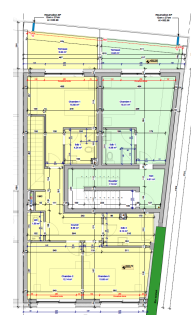

Appartement
137m² 3 Chambre(s)
LEUDELANGE