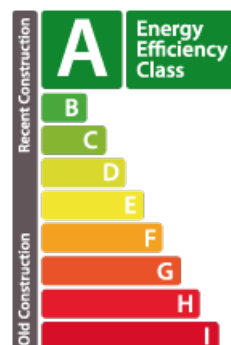

Appartement

137m² 3 Chambre(s)
LEUDELANGE

DESCRIPTION DU BIEN

PASSEPORT ÉNERGÉTIQUE

Classe de performance énergétique

CARACTÉRISTIQUES

Nombre de pièces : 5
Nb. de chambre(s) : 3
Surface : 137m²
Nb. de sdb : -
Cuisine équipée : Non

Classe d'isolation thermique

A

Classe d'émissions de CO2

A

✓ Edifica

📍 54, rue Charles Martel L-2134
☎ +352 252 603
✉ contact@edifica.lu
🌐 <https://www.edifica.lu/detail-3698>