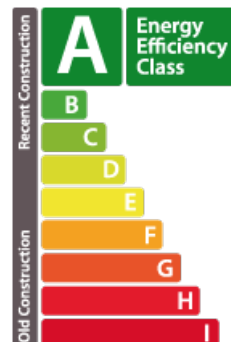

Appartement

138m² 3 Chambre(s)
LEUDELANGE

DESCRIPTION DU BIEN

PASSEPORT ÉNERGÉTIQUE

Classe de performance énergétique

CARACTÉRISTIQUES

Nombre de pièces : 5
Nb. de chambre(s) : 3
Surface : 138m²
Nb. de sdb : 1
Cuisine équipée : Non

Classe d'isolation thermique

A

Classe d'émissions de CO2

A

✓ Edifica

📍 54, rue Charles Martel L-2134
☎ +352 252 603
✉ contact@edifica.lu
🌐 <https://www.edifica.lu/detail-2920>